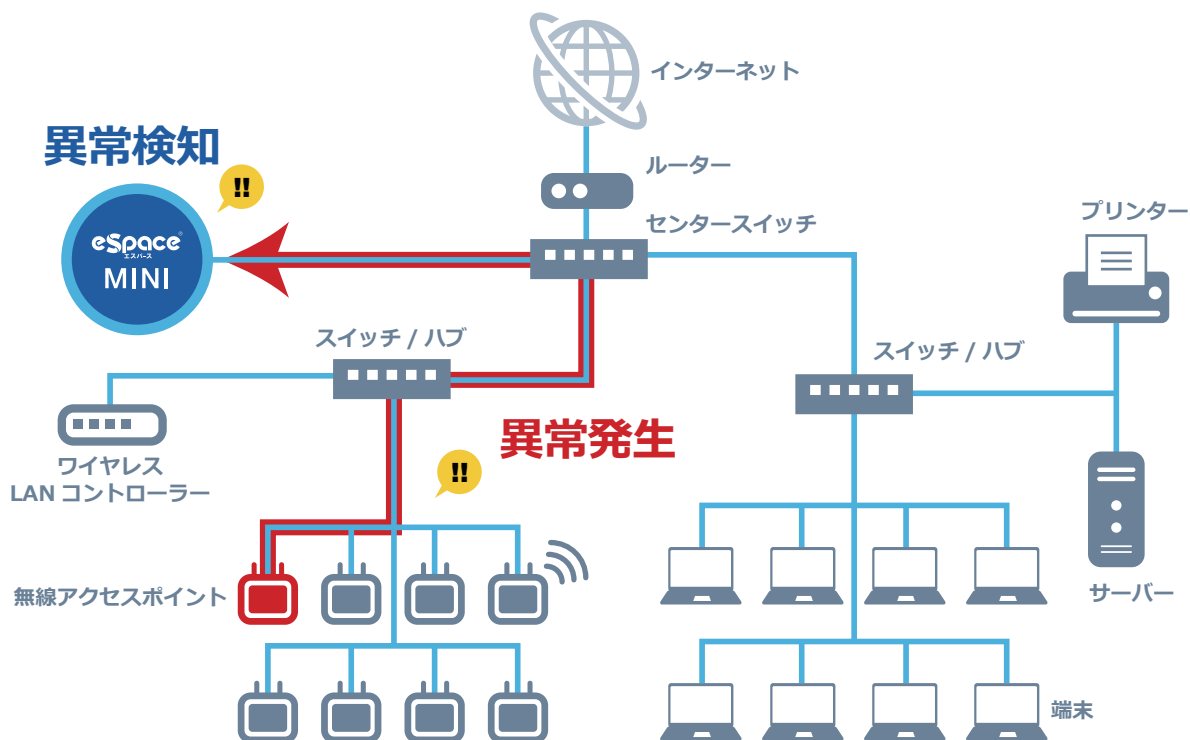

eSpaceMINI の導入により、 お客様の社内ネットワークを一括で監視することが可能になります。

システム担当者さまの日々の管理業務を簡素化、障害発生時の障害箇所や原因を特定する手助けとなり、
万が一の際でも迅速な対応が可能になります。

ご利用例